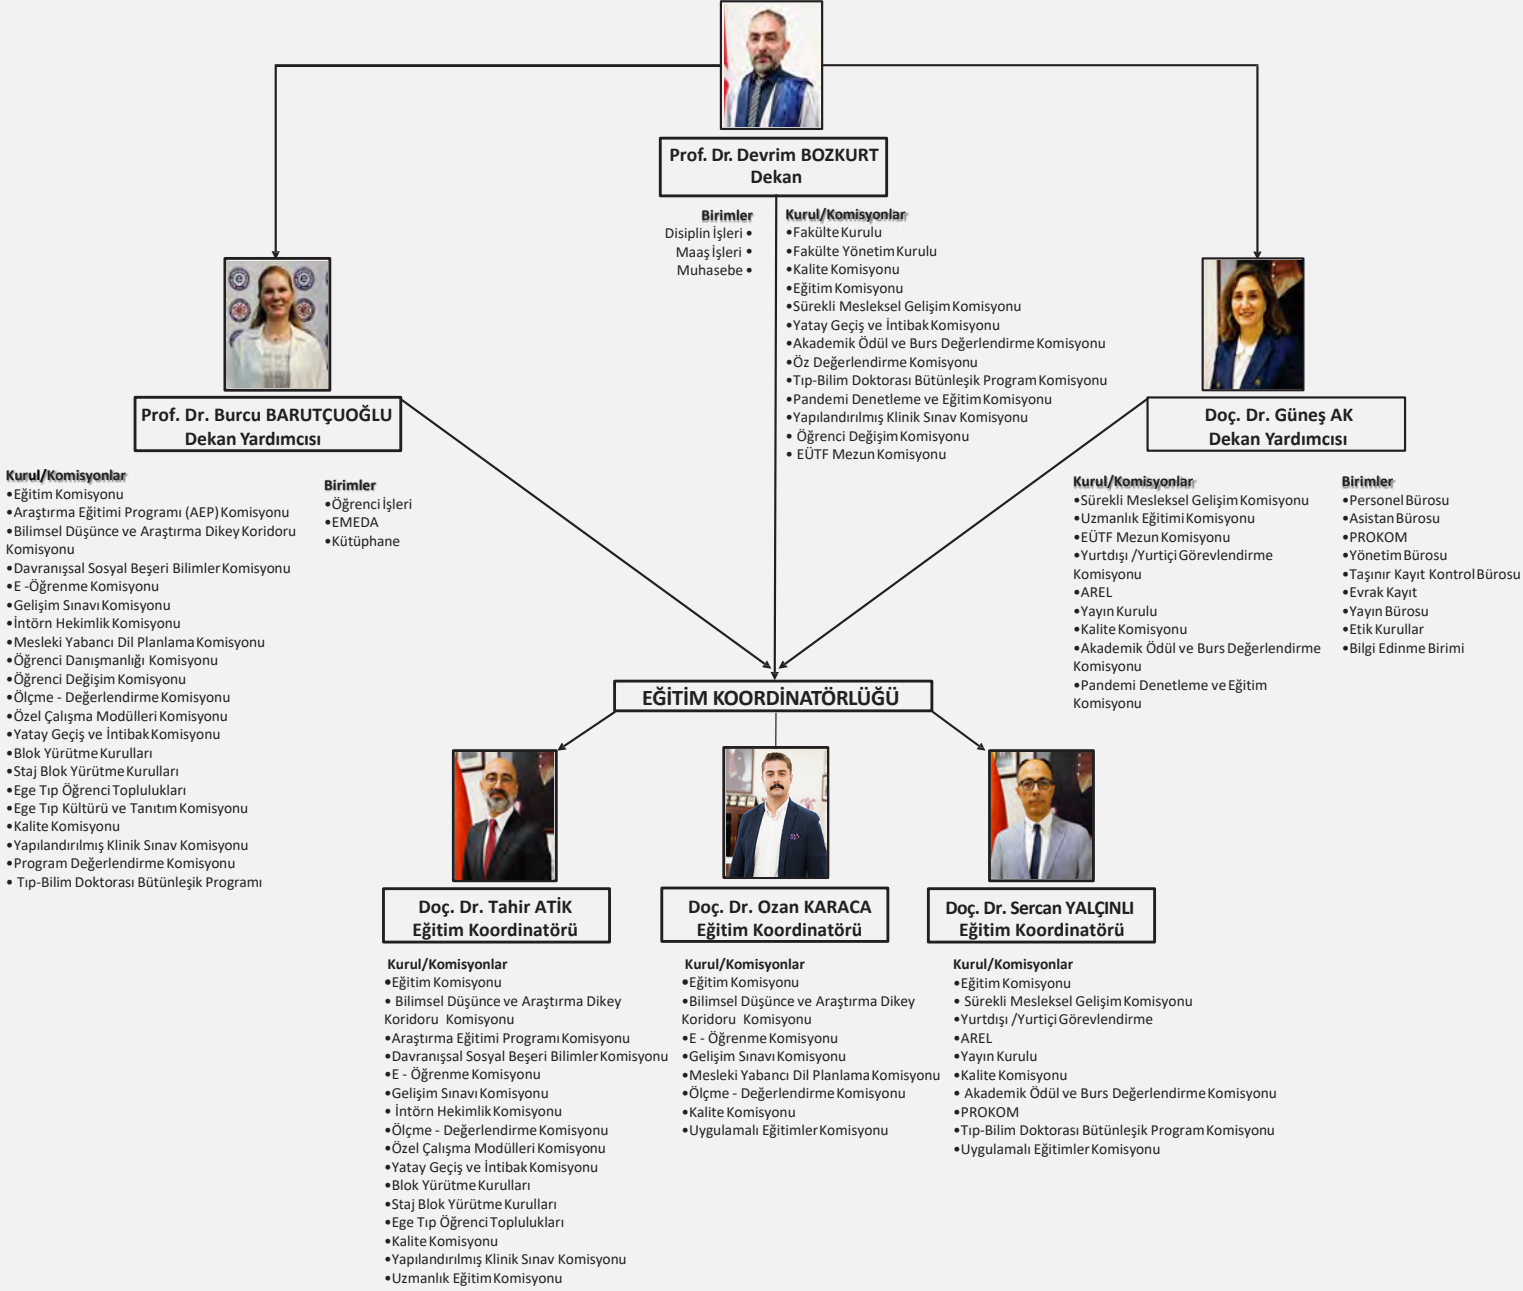

EGE ÜNİVERSİTESİ TIP FAKÜLTESİ TEŞKİLAT ŞEMASI

E. Ü. TIP FAKÜLTESİ TEŞKİLAT ŞEMASI